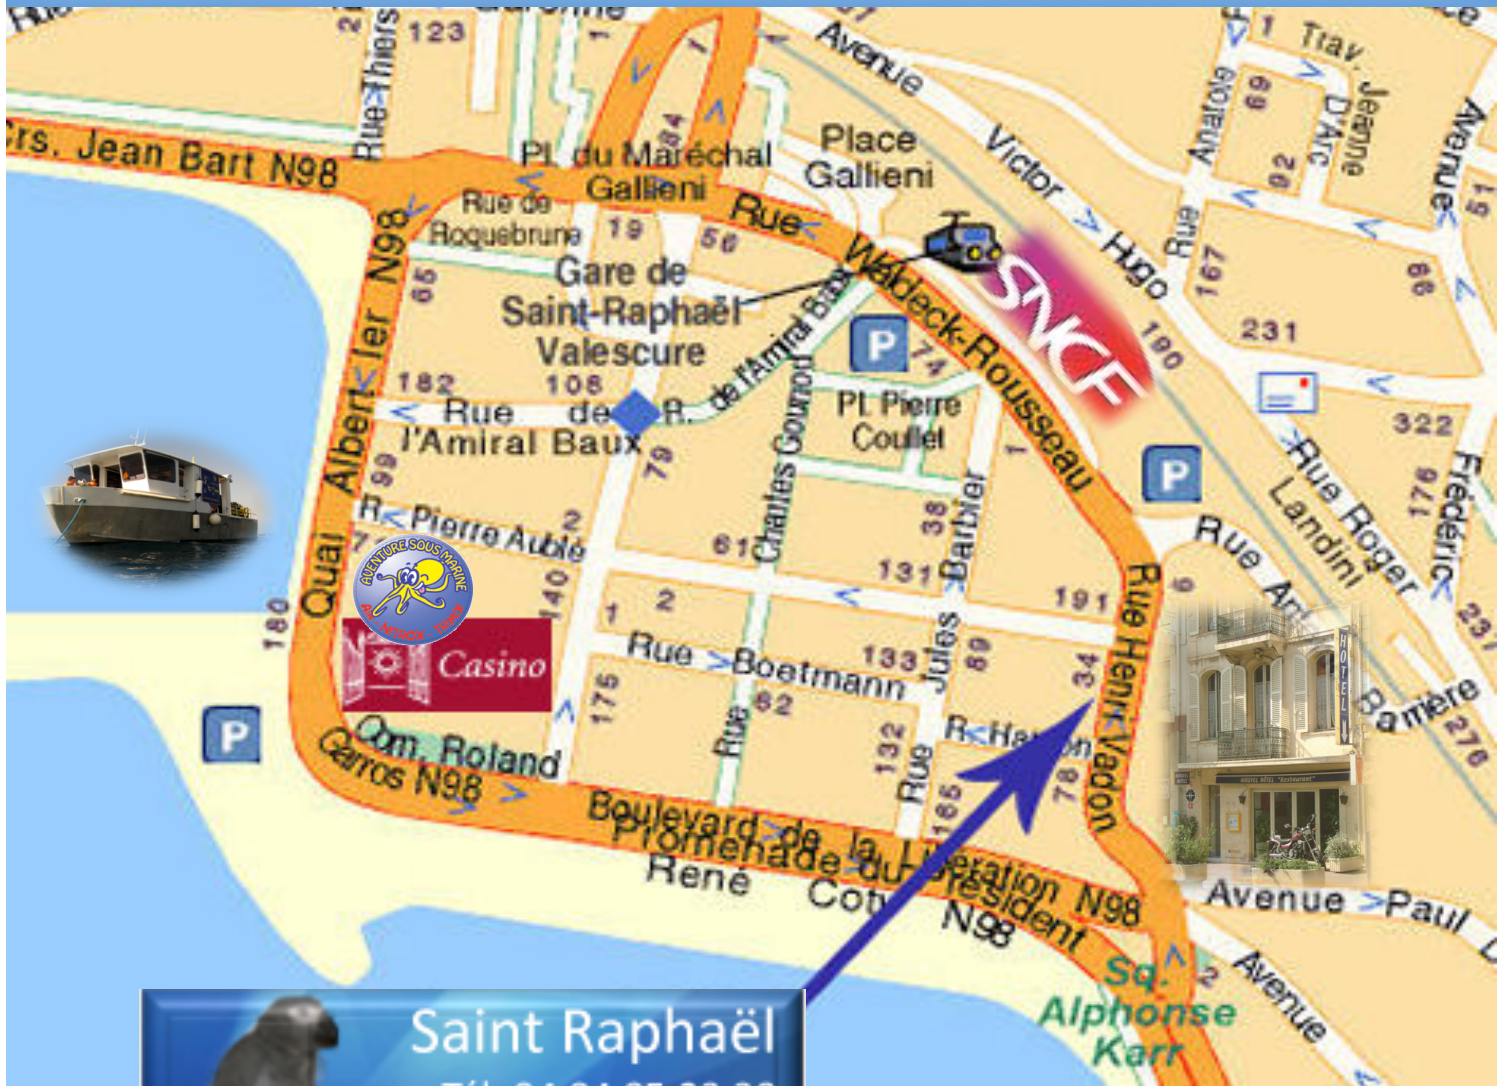

En voiture : Autoroute du Soleil A8, sortie 38 Fréjus/Saint-Raphaël en provenance de : Paris, Lyon, Nice, Italie...

En train : Gare de Saint-Raphaël / Valescure SNCF T.G.V./T.E.R. rue Waldeck Rousseau au centre de la ville :
Tél. 36 35 (0.34 /mn) Saint-Raphaël n'est plus qu'à 4h45 de Paris.

Saint Raphaël

Saint Raphaël
Tél: 04 94 95 23 30
Nouvel Hôtel * *

Aéroport international Nice Côte-d'Azur Tel : + 33 (0) 820 423 333 (0.12 /mn) distance Nice/Saint-Raphaël = 65 kms

Aéroport de Marseille-Marignane Tel : + 33 (0)4 42 14 14 14 distance Marseille/Saint-Raphaël = 140 kms